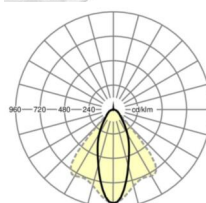

электротехника

Балласт	Электронный драйвер, дежурное освещение 3ч. (1 штука)
Мощность системы	37W
сетевое напряжение	230V/50Hz
класс энергосбережения/Источник света	D

Оптика

Оснастка	LED, цветопередача/оттенок света CRI ≥ 80 / 4000K
Допуск для координаты цветности (MacAdam)	3SDCM
Фотобиологическая безопасность (светильник)	RG1
Номинальный световой поток	6106lm
Номинальный световой поток-при дежурном освещении	827lm
Срок службы LED	50000h L80/B10 (Tq 25°C)
светоотдача светильников	163lm/W
Угол излучения	40° (C0) / 85° (C90)
UGR поп./вдоль	18.7 / 20.5

DEEP-LINK

<https://www.regiolum.de/ru/article/19420007020>

Ссылка	LED 6000lm 840
ηLB	100 %
Φ ↓/↑	99 % / 1 %
UGR поп./вдоль	18.7 / 20.5

Механика

цвет корпуса	белый стандартный для электротехники RAL 9016
размеры (LxWxH/DxH)	1531mm x 55mm x 37mm
вес (нетто)	2.2kg
Вид монтажа	сборка трековых систем, световая структура

размеры

L	1531 mm	Длина
В	55 mm	Ширина
Н	37 mm	Высота